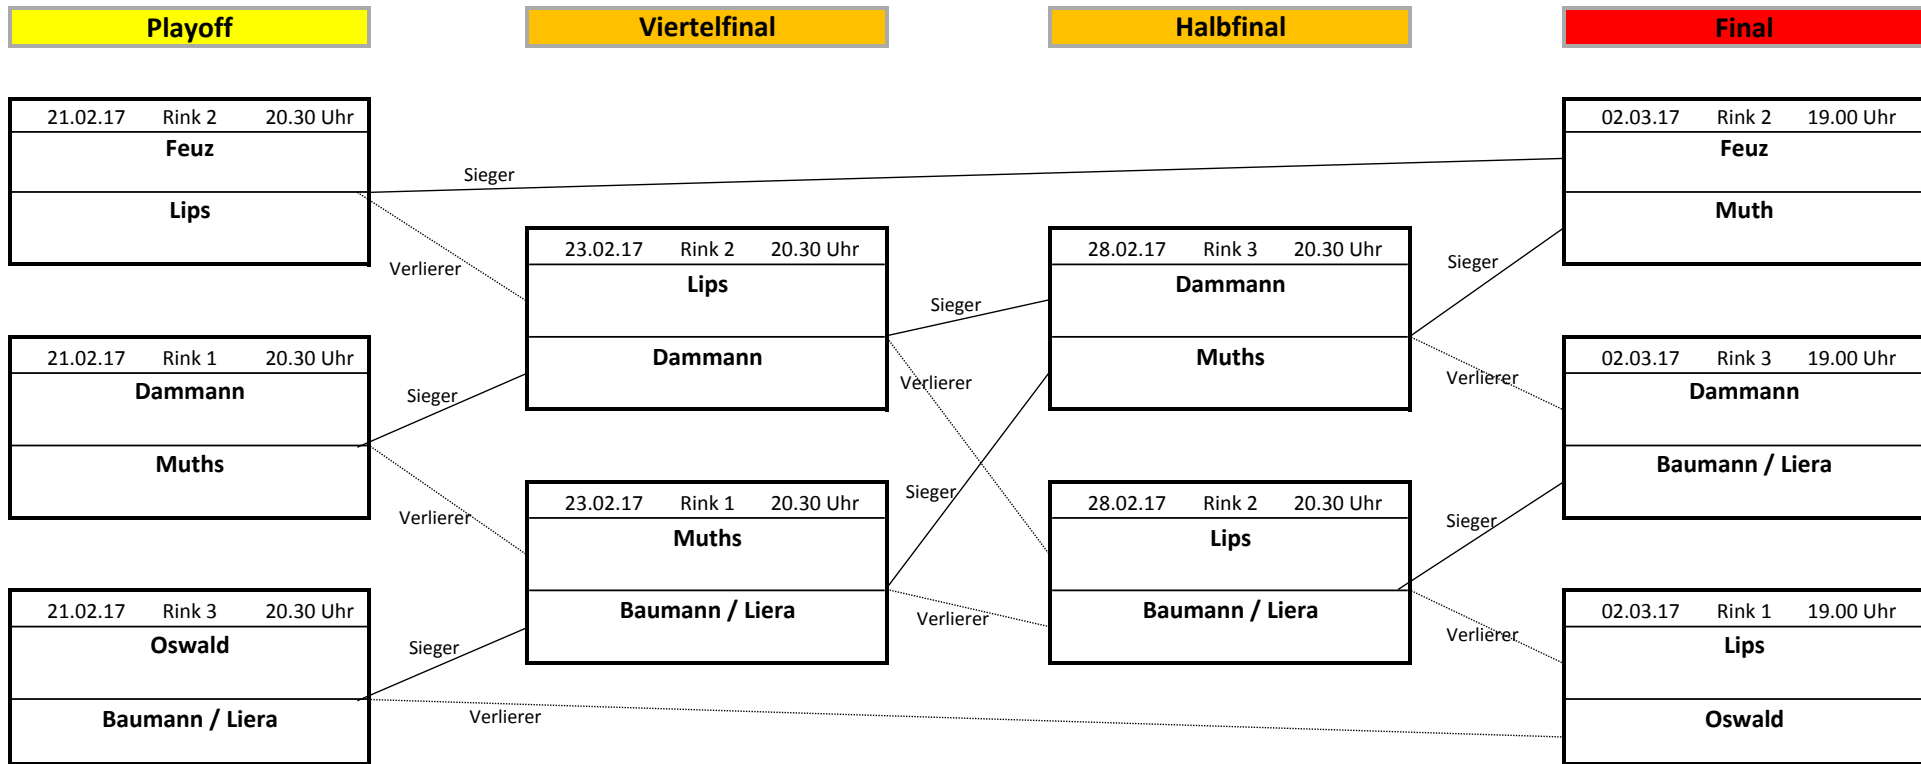

# Finalrunde Clubmeisterschaft CC Limmattal 2016/17

Stand 01.03.2017

- Es gibt kein Unentschieden.
- Es werden Zusatzs bis zur Entscheidung gespielt
- Alle Finalrundenspiele werden ohne Zeitbegrenzung gespielt
- Der Hammer ist immer beim erstgenannten Team
- Ein Spielabbruch ist jederzeit möglich