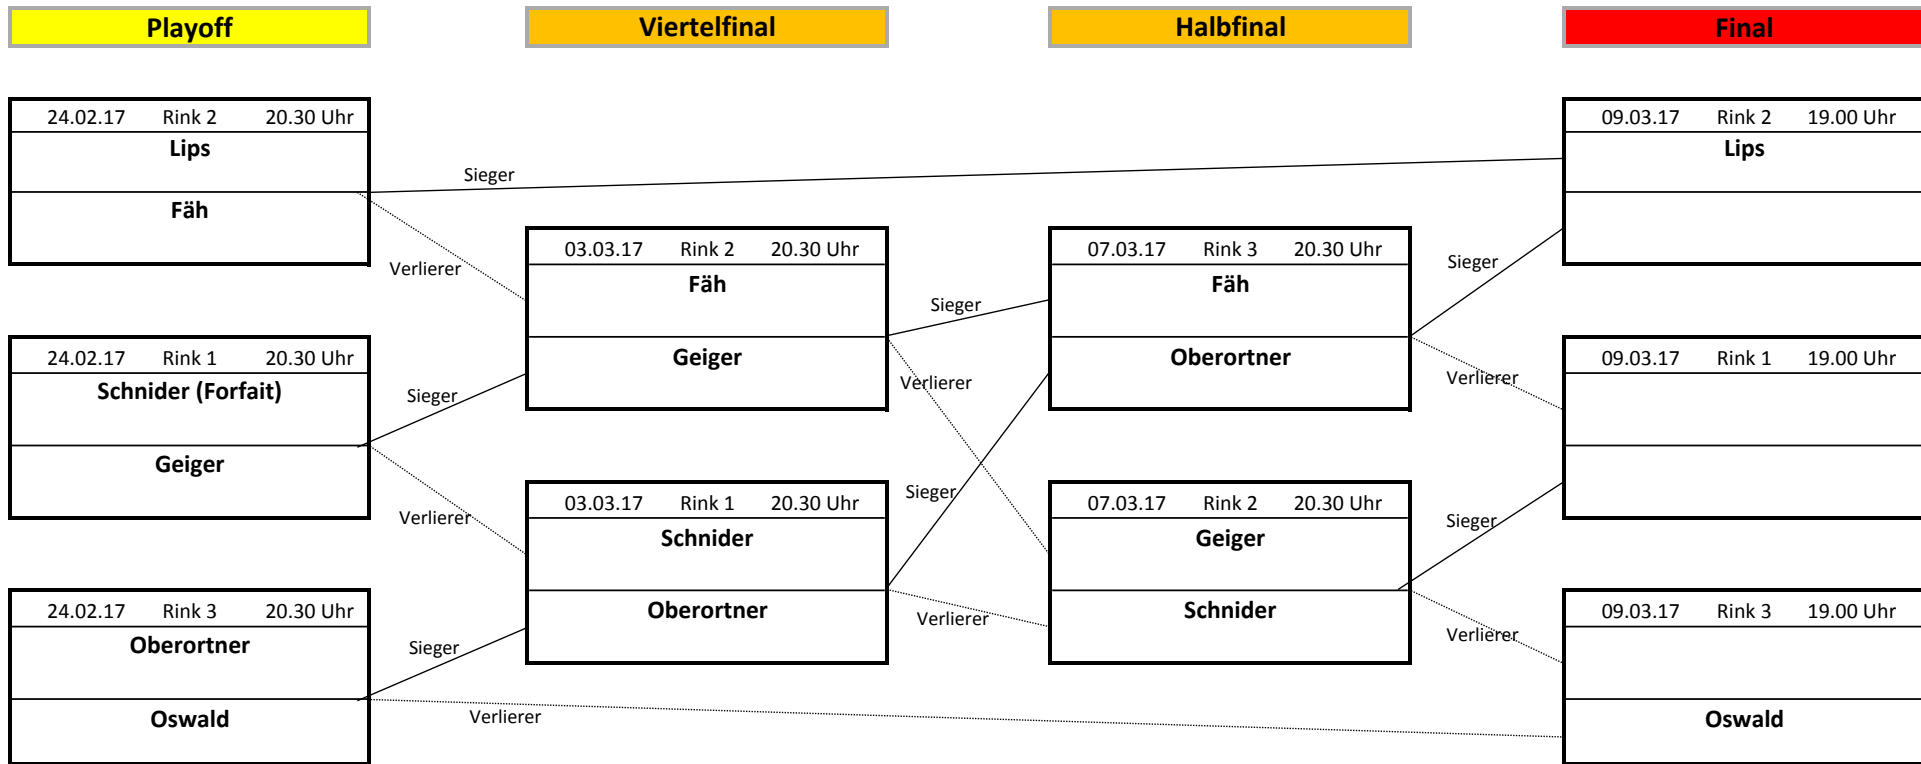

Finalrunde SUPERCUP CC Limmattal 2016/17

Stand 03.03.2017

- Es gibt kein Unentschieden.
- Es werden Zusatzends bis zur Entscheidung gespielt
- Alle Finalrundenspiele werden ohne Zeitbegrenzung gespielt
- Der Hammer ist immer beim erstgenannten Team
- Ein Spielabbruch ist jederzeit möglich